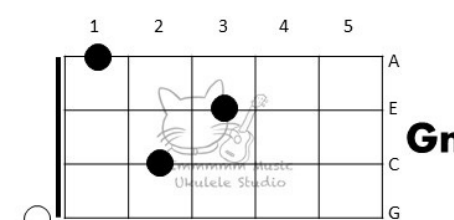

B

| Bb | Bbm | F | Dm
Don Don Don Donki Don Don Donki ()

| Gm | C7 | F | F7
(驚) 安新殿堂 完全 (夢) 幻像我的家 () () 去尋寶喇~

| Bb | Bbm | F | Dm
Don Don Don Donki Don Don Donki ()