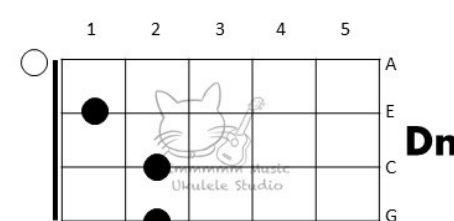

Intro

| F | Bbm | F | Bbm

A

| F | F | Dm | Dm
(夜) 晚我去 (鬆) 一鬆 搵 Don Don Don-ki ()

| Gm | Gm | C7 | C7
(來) 實現夢 (想) 得到開 (心) 揀乜都好 ()

| F | F | Dm | Dm
尋 (覓) 四處 去到 (搵) 一搵 終 (找) 到那個寶貝 ()

| Gm | C7 | F | F7
邊一樣未有 () 那個又愛的 () 我都總可找到 () ()