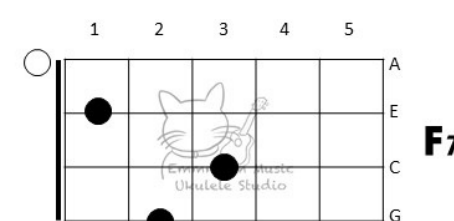

Intro

| F | Bbm | F | Bbm

A

| F | F | Dm | Dm
(夜) 晚我去 (鬆) 一鬆 搵 Don Don Don-ki ()

| Gm | Gm | C7 | C7
(來) 實現夢 (想) 得到開 (心) 揀乜都好 ()

| F | F | Dm | Dm
尋 (覓) 四處 去到 (搵) 一搵 終 (找) 到那個寶貝 ()

| Gm | C7 | F | F7
邊一樣未有 () 那個又愛的 () 我都總可找到 () ()