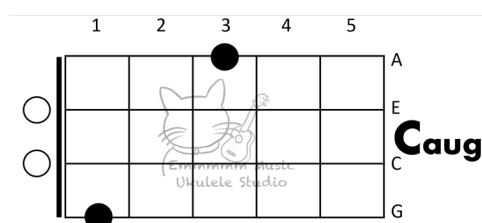

Intro

| F | Bbm | F | Bbm

A

| F | F | Dm | Dm
(夜) 晚我去 (鬆) 一鬆 搵 Don Don Don-ki ()

| Gm | Gm | C7 | C7
(來) 實現夢 (想) 得到開 (心) 揀乜都好 ()

| F | F | Dm | Dm
尋 (覓) 四處 去到 (搵) 一搵 終 (找) 到那個寶貝 ()

| Gm | C7 | F | F7
邊一樣未有 () 那個又愛的 () 我都總可找到 () ()