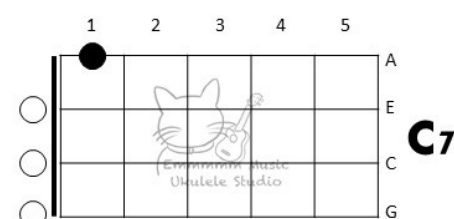

Intro

| F | Bbm | F | Bbm

A

| F | F | Dm | Dm
(夜) 晚我去 (鬆) 一鬆 搵 Don Don Don-ki ()

| Gm | Gm | C7 | C7
(來) 實現夢 (想) 得到開 (心) 揀乜都好 ()

| F | F | Dm | Dm
尋 (覓) 四處 去到 (搵) 一搵 終 (找) 到那個寶貝 ()

| Gm | C7 | F | F7
邊一樣未有 () 那個又愛的 () 我都總可找到 () ()