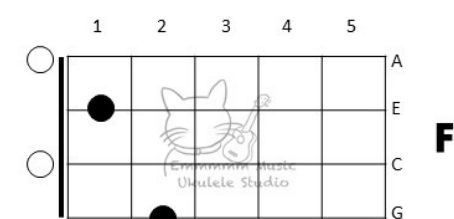

Intro

| F | Bbm | F | Bbm

A

| F | F | Dm | Dm
(夜) 晚我去 (鬆) 一鬆 搵 Don Don Don-ki ()

| Gm | Gm | C7 | C7
(來) 實現夢 (想) 得到開 (心) 揀乜都好 ()

| F | F | Dm | Dm
尋 (覓) 四處 去到 (搵) 一搵 終 (找) 到那個寶貝 ()

| Gm | C7 | F | F7
邊一樣未有 () 那個又愛的 () 我都總可找到 () ()