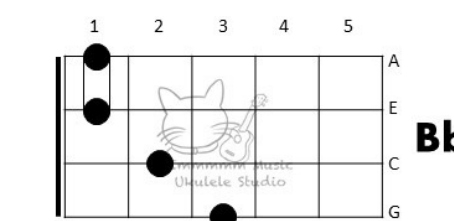

4
4

Key : F
Play : F
Capo : 0

Don Don Donki 主題曲

EMMMMMM UKULELE STUDIO
Ukulele Score
Arranged by Jason

曲：田中マイミ

Facebook: EmmmmmMusic IG SHOP: @emmmm_music_studio YouTube Learning: Ukuemily www.emmmm-music.hk

Intro

| F | Bbm | F | Bbm

A

| F | F | Dm | Dm
(夜) 晚我去 (鬆) 一鬆 搵 Don Don Don-ki ()

| Gm | Gm | C7 | C7
(來) 實現夢 (想) 得到開 (心) 揀乜都好 ()

| F | F | Dm | Dm
尋 (覓) 四處 去到 (搵) 一搵 終 (找) 到那個寶貝 ()

| Gm | C7 | F | F7
邊一樣未有 () 那個又愛的 () 我都總可找到 () ()

B

| Bb | Bbm | F | Dm
Don Don Don Donki Don Don Donki ()

| Gm | C7 | F | F7
(驚) 安新殿堂 完全 (夢) 幻像我的家 () () 去尋寶喇~

| Bb | Bbm | F | Dm
Don Don Don Donki Don Don Donki ()

| Gm | C7 | Bb | C7
(今) 晚嚟齊來 (望) 望有咩揀 () () Don Don Donki

C

| F | Dm | Gm | Caug
( ) Don Don Don Don ( ) Don Don Don-ki

| F | Dm | Gm | Caug
( ) Don Don Don Don ( ) Don Don Don-ki

D

| F | F | F | F